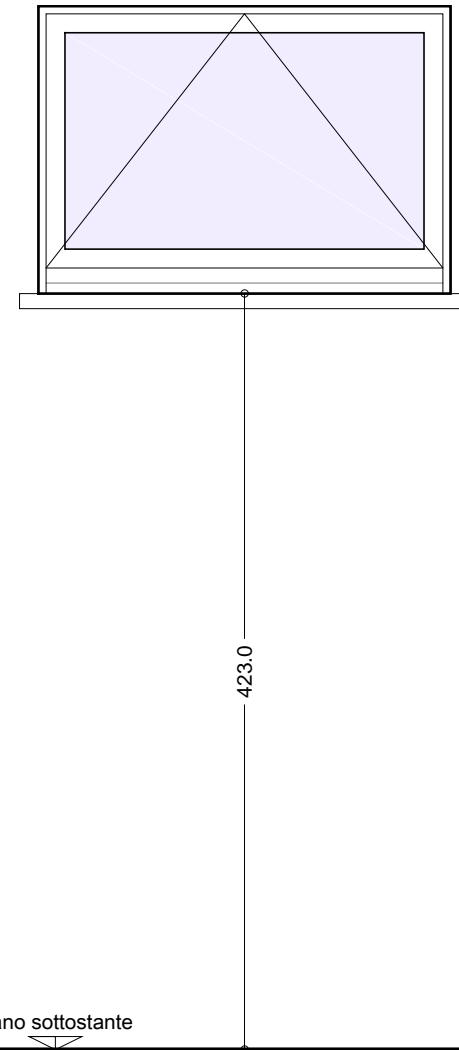

**se.34** | finestra personale 2  
 dim. vano luce cm 99x193h  
 superficie mq 1.91  
 movimento apertura alla francese  
 vetri 3+3/16/3+3 trasparente  
 scuri interni

**se.35** | finestrino bagno 2  
 dim. vano luce cm 62x68.5h  
 superficie mq 0.42  
 movimento apertura a vasistas interna  
 vetri 3+3/16/3+3 satinato

**se.36** | finestra deposito  
 dim. vano luce cm 109x76h  
 superficie mq 0.83  
 movimento apertura a vasistas interna  
 vetri 3+3/16/3+3 trasparente

**se.37** | finestra deposito  
 dim. vano luce cm 109x76h  
 superficie mq 0.83  
 movimento apertura a vasistas interna  
 vetri 3+3/16/3+3 trasparente